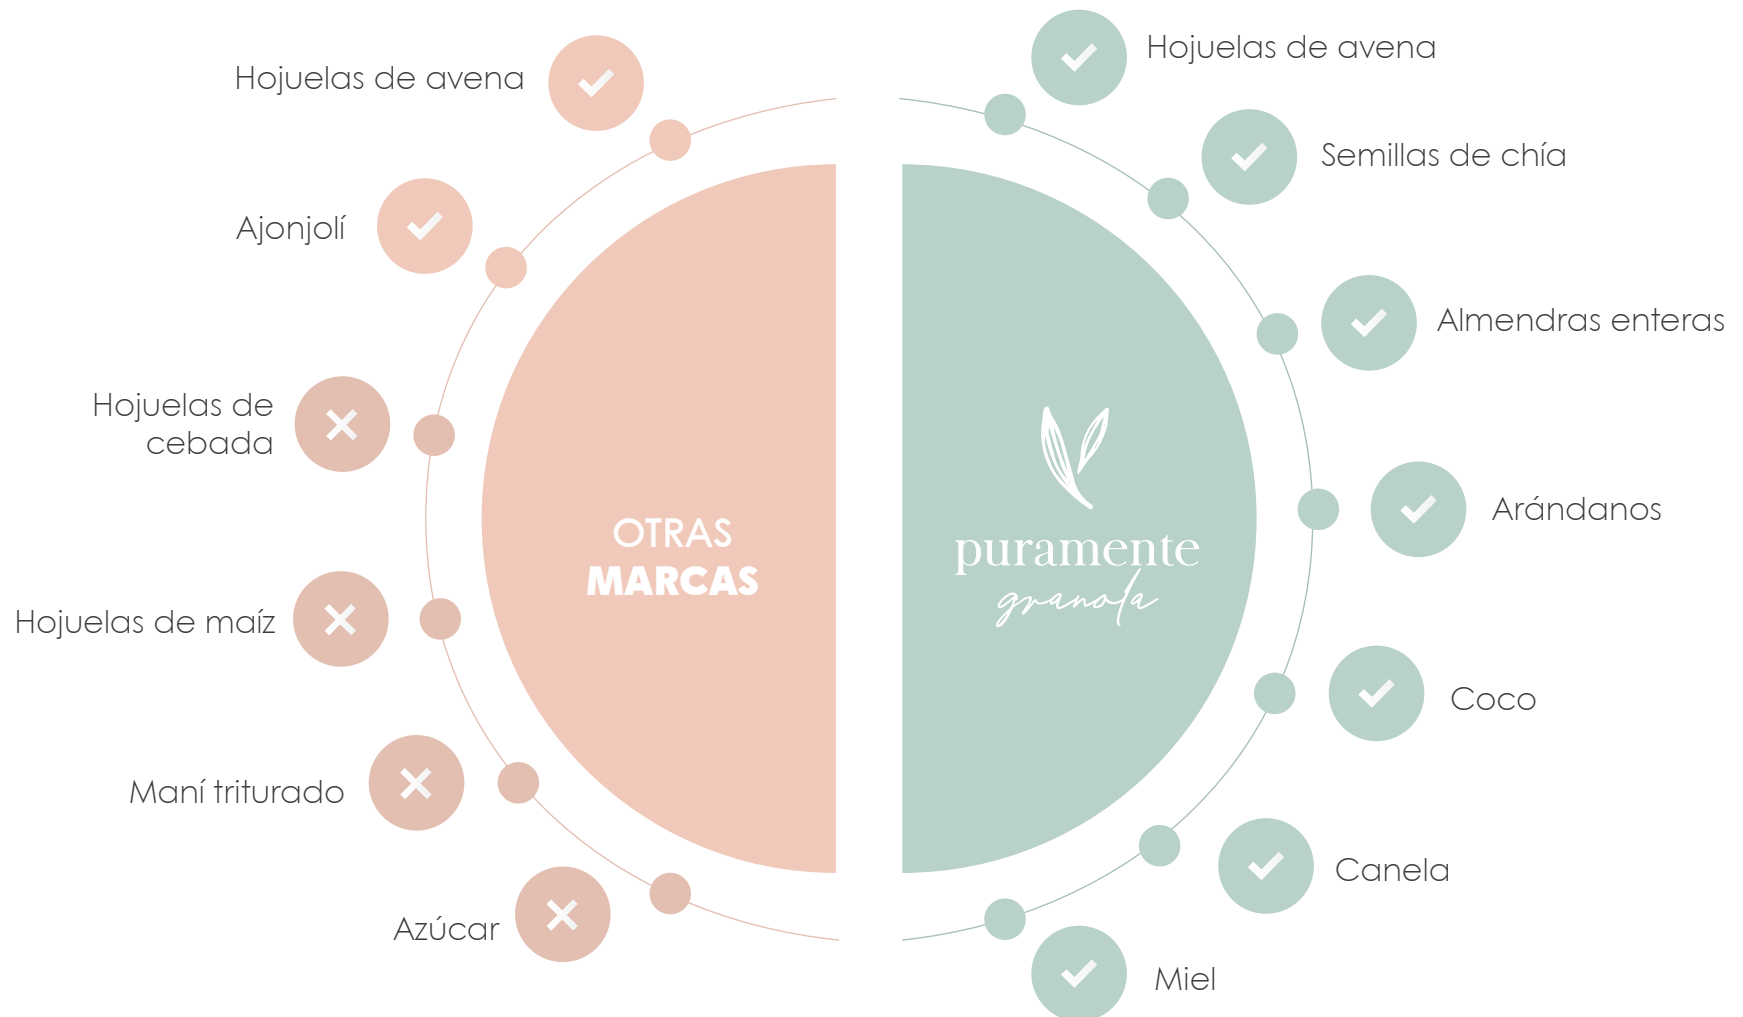

¿QUÉ NOS **DIFERENCIA**?